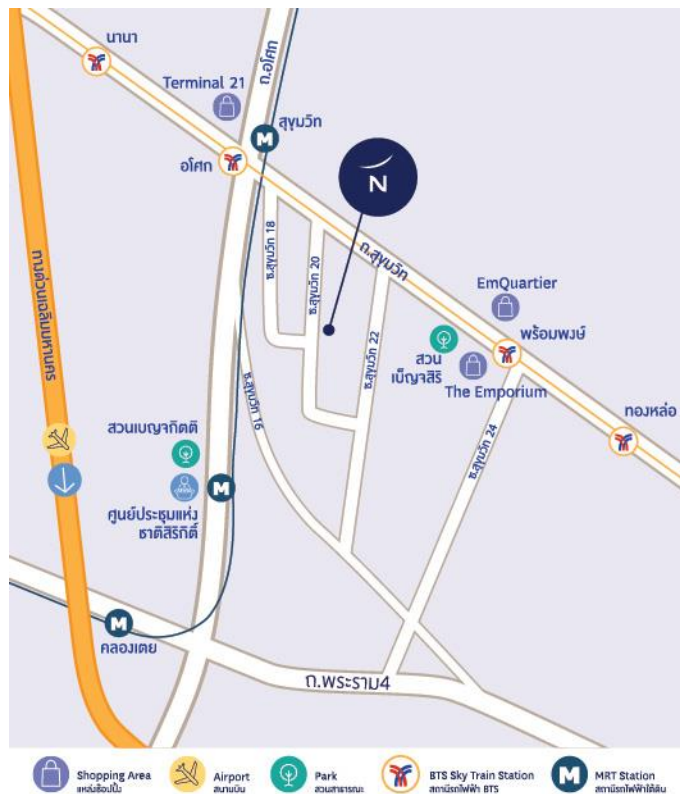

การเดินทางมา โรงแรมโนโวเทล บางกอก สุขุมวิท 20

โดย รถไฟฟ้า BTS : ลงที่สถานี อโศก ทางออกที่ 6 เดินมาทางตึก Exchange มารอ shuttle tuk tuk หน้าปากซอย18 (ใช้เวลาเดินประมาณ 2 นาที) โทรเรียกรถที่เบอร์ 02 009 4999

โดย รถไฟฟ้าใต้ดิน MRT : ลงที่สถานีสุขุมวิท ทางออกที่ 2 เดินมาทางตึก Exchange มารอ shuttle tuk tuk หน้าปากซอย18 (ใช้เวลาเดินประมาณ 2 นาที) โทรเรียกรถที่เบอร์ 02 009 4999

โดย รถยนต์ ถนน สุขุมวิท : สามารถเข้าทางถนน สุขุมวิท ซอย 20 ได้เลย

โดย รถยนต์ ถนน พระราม 4 : สามารถเลี้ยวเข้าทางสุขุมวิท 22 หรือ 24 เข้ามาทางซอยสายน้ำผึ้งแล้วเลี้ยวมาทาง สุขุมวิท 20 ด้านหลัง

NOVOTEL BANGKOK SUKHUMVIT 20

โนโวเทล กรุงเทพฯ สุขุมวิท 20

19/9 ซอยสุขุมวิท 20 • ถนนสุขุมวิท • คลองเตย • กรุงเทพฯ 10110